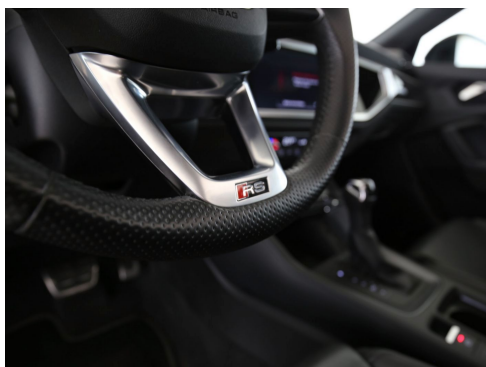

Audi RS Q3 Sportback 2.5 TFSI quattro 2023 CarPlay|LM

Kontakt

Mense GmbH | Standort Oelde
Oelder Tor 39
59302 Oelde

Tel.: + 49 2529 93100
E-Mail: anfragen@autohaus-mense.de