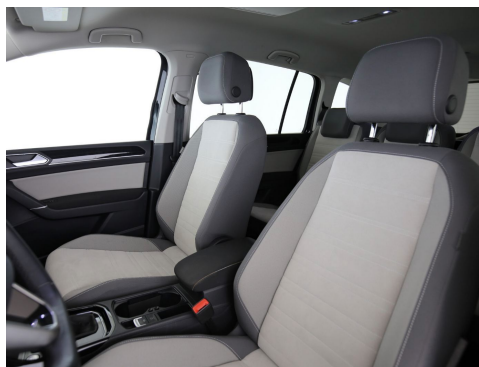

Volkswagen Touran 2.0 TDI BMT Highline

CarPlay|ACC|LED|Navi

60 Jahre
MENSE GMBH

Finanzierungsbeispiel

Nettopreis	8.711 EUR
Schwarzgeld	6.711 EUR
Gesamtpreis	60.000 EUR
Gesamtaufzahlung	10.000 EUR
Rückzahlung	21.750 EUR
Nettoaufzahlung	28.044 EUR
Zinssatz (jährlich)	6,70% gebunden
Wartung & PKW	23.000 EUR

Monatliche Rate (EUR)
521,-

10 Jahre Laufzeit
Vollständige Tilgung des Kredits
bei 120 Abschreibungen

Finanzierung und Kfz-Kosten nur bei Mense

MENSE
Das Autohaus

Kontakt

Mense GmbH | Standort Oelde
Oelder Tor 39
59302 Oelde

Tel.: + 49 2529 93100
E-Mail: anfragen@autohaus-mense.de