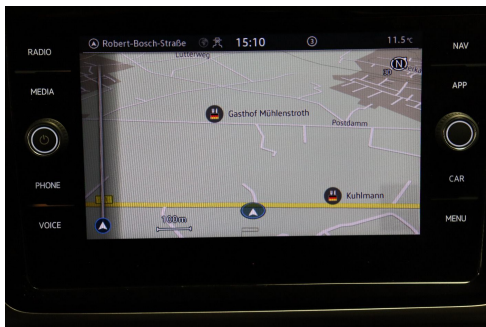

Kontakt

Mense GmbH | Standort PKW Neuwagen
Am Hüttenbrink 204
33334 Gütersloh

Tel.: + 49 5241 9302 0
E-Mail: anfragen@autohaus-mense.de

Volkswagen Touran 1.5 TSI DSG Comfortline CarPlay|ACC|Navi

Kontakt

Mense GmbH | Standort PKW Neuwagen
Am Hüttenbrink 204
33334 Gütersloh