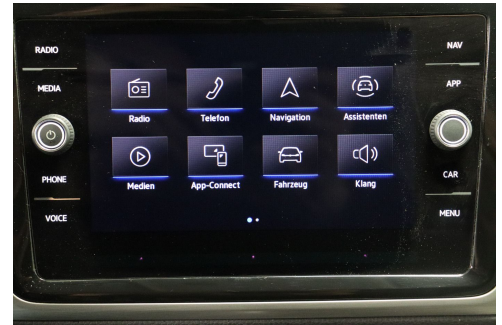

Kontakt

Mense GmbH | Standort PKW Neuwagen
Am Hüttenbrink 204
33334 Gütersloh

Tel.: + 49 5241 9302 0
E-Mail: anfragen@autohaus-mense.de

Volkswagen Touran 1.5 TSI DSG Comfortline CarPlay|ACC|Navi

Kontakt

Mense GmbH | Standort PKW Neuwagen
Am Hüttenbrink 204
33334 Gütersloh