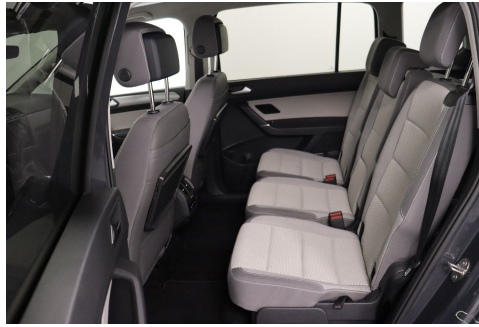

Volkswagen Touran 1.5 TSI DSG Comfortline CarPlay|ACC|Navi

Kontakt

Mense GmbH | Standort PKW Neuwagen
Am Hüttenbrink 204
33334 Gütersloh

Tel.: + 49 5241 9302 0
E-Mail: anfragen@autohaus-mense.de