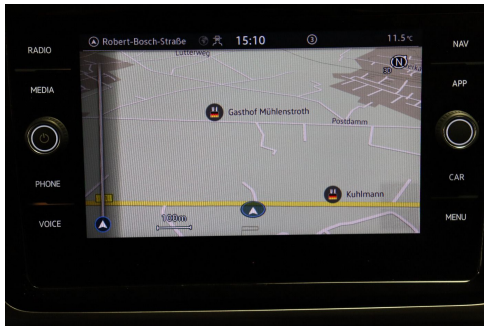

Volkswagen Touran 1.5 TSI DSG Comfortline CarPlay|ACC|Navi

Richtig sparen mit dem Reifen Clever Paket.

Immer die passenden Reifen für Ihren Volkswagen zu festen monatlichen Raten.

Wartung & Inspektion - Komplettpaket

1. Ihre Vorteile:
2. Feste monatliche Rate
   - Keine unerwarteten Belastungen
   - Qualitätserhalt Ihres Fahrzeuges

Kontakt

Mense GmbH
Gebrauchtwagenzentrum
Stadtring Nordhorn 119
33334 Gütersloh

Standort Tel.: + 49 5241 9302 90
E-Mail: anfragen@autohaus-mense.de