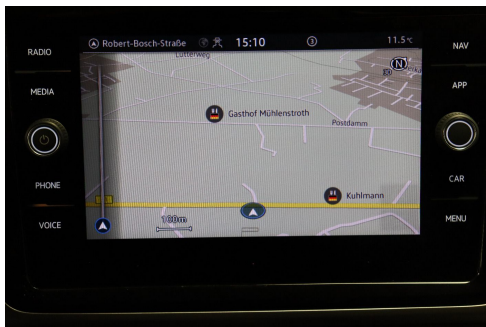

Volkswagen Touran 1.5 TSI DSG Comfortline CarPlay|ACC|Navi

Kontakt

Mense GmbH | Standort PKW Neuwagen
Am Hüttenbrink 204
33334 Gütersloh

Tel.: + 49 5241 9302 0
E-Mail: anfragen@autohaus-mense.de