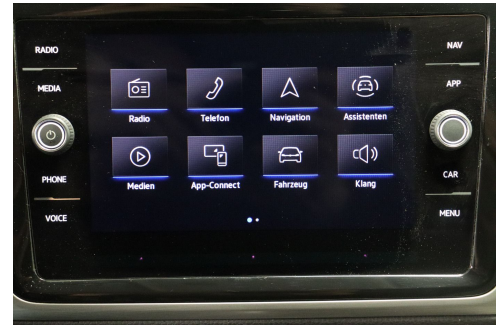

Volkswagen Touran 1.5 TSI DSG Comfortline CarPlay|ACC|Navi

Kontakt

Mense GmbH | Standort PKW Neuwagen
Am Hüttenbrink 204
33334 Gütersloh

Tel.: + 49 5241 9302 0
E-Mail: anfragen@autohaus-mense.de