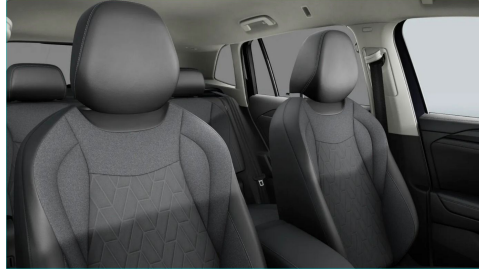

Volkswagen Tiguan TDI ENERGY Navi 360° Winterräder ASG

SHZG

Wartung & Inspektion - Komplettpaket

1. Ihre Vorteile:
2. Feste monatliche Rate
   - Keine unerwarteten Belastungen
   - Qualitätserhalt Ihres Fahrzeuges