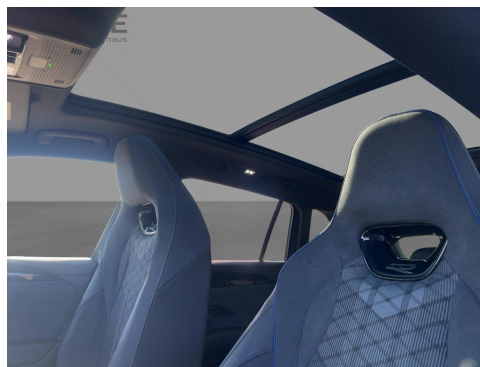

Volkswagen Tiguan TDI 4M R-Line AHK Navi BlackStyle Pano

HU

Kontakt

Mense GmbH | Standort Nutzfahrzeuge
Am Hüttenbrink 204
33334 Gütersloh

Tel.: + 49 5241 9302 500
E-Mail: anfragen@autohaus-mense.de