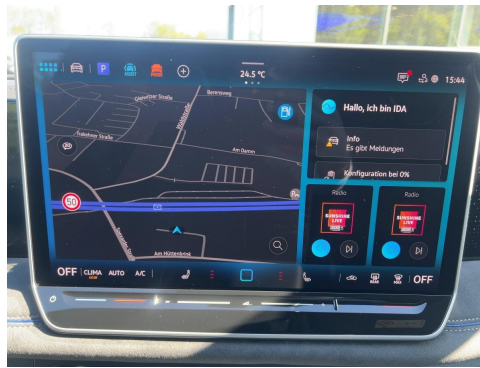

Volkswagen Tiguan TDI 4M R-Line AHK Navi BlackStyle Pano

HU

Kontakt

Mense GmbH | Standort Nutzfahrzeuge
Am Hüttenbrink 204
33334 Gütersloh

Tel.: + 49 5241 9302 500
E-Mail: anfragen@autohaus-mense.de