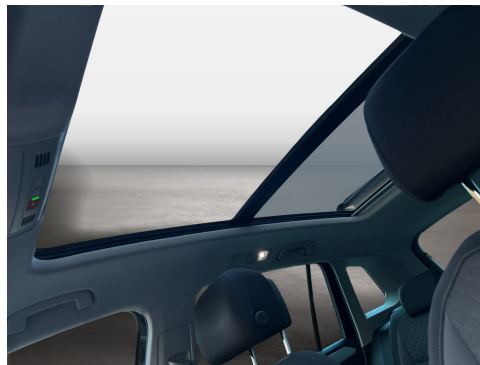

Volkswagen Tiguan 2.0 TSI DSG R-Line

CarPlay|AHK|Pano|SD|LM

Richtig sparen mit dem Reifen Clever Paket.

Immer die passenden Reifen für Ihren Volkswagen zu festen monatlichen Raten.

Wartung & Inspektion - Komplettpaket

1. Ihre Vorteile:
2. Feste monatliche Rate
   - Keine unerwarteten Belastungen
   - Qualitätserhalt Ihres Fahrzeuges

Kontakt

Mense GmbH | Standort PKW Neuwagen
Am Hüttenbrink 204
33334 Gütersloh

Tel.: + 49 5241 9302 0
E-Mail: anfragen@autohaus-mense.de