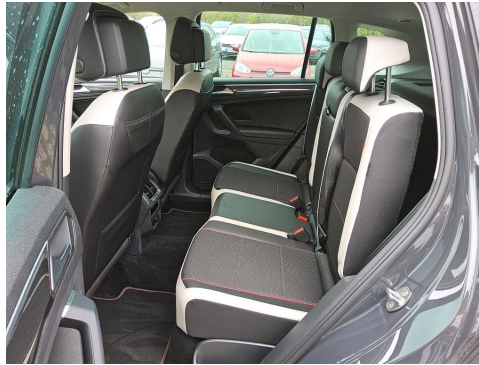

Volkswagen Tiguan 2.0 TSI 4 Motion DSG Urban Sport CarPlay

Richtig sparen mit dem Reifen Clever Paket.

Immer die passenden Reifen für Ihren Volkswagen zu festen monatlichen Raten.

Wartung & Inspektion - Komplettpaket

Ihre Vorteile:
• Feste monatliche Rate
• Keine unerwarteten Belastungen
• Qualitätserhalt Ihres Fahrzeuges

Kontakt

Mense GmbH | Standort PKW Neuwagen
Am Hüttenbrink 204
33334 Gütersloh

Tel.: + 49 5241 9302 0
E-Mail: anfragen@autohaus-mense.de