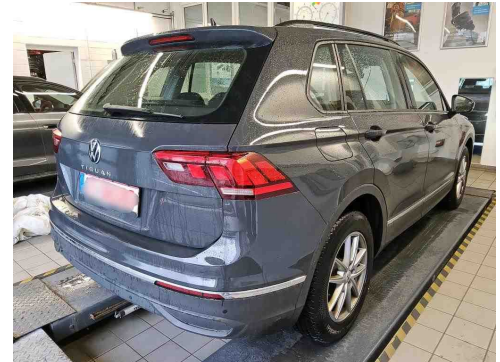

Volkswagen Tiguan 2.0 TDI Life CarPlay|ACC|LED|Navi|KlimaA

Fahrzeugbilder

Leasingbeispiel

Anzahlung	0 EUR
Leasingdauer	36 Monate
Gesamtleistung	40.000 km
Nettofahrzeugleistung	24.700 km
Umsatzsteuer	6.176,-
Schleppkraft	6.176,- gekündet
Gesamtwert	28.500,-

Monatliche Rate (EUR)
282,-

12 Monate ab
Lieferung/Leasingstart
davon 300,-
30.11.2024

11 Jahre und 10 Monate bis 31.12.2035

MENSE
Das Autohaus

Kontakt

Mense GmbH | Standort PKW Neuwagen
Am Hüttenbrink 204
33334 Gütersloh

Tel.: + 49 5241 9302 0
E-Mail: anfragen@autohaus-mense.de