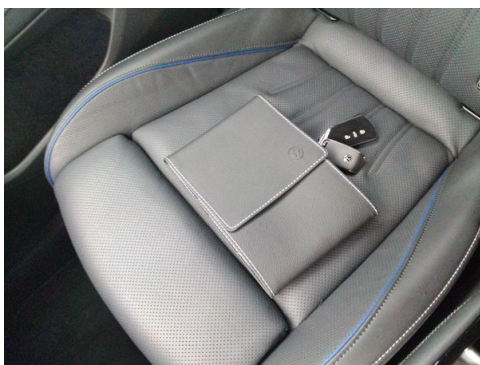

Volkswagen Tiguan 2.0 TDI DSG R-line IQ.Light Matrix h/k LM

Kontakt

Mense GmbH | Standort PKW Neuwagen
Am Hüttenbrink 204
33334 Gütersloh

Tel.: + 49 5241 9302 0
E-Mail: anfragen@autohaus-mense.de