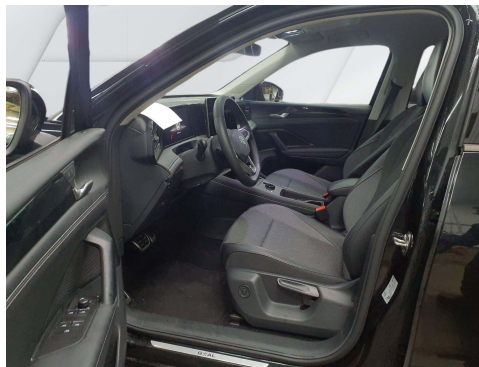

Volkswagen Tiguan 1.5 eTSI DSG Goal Life

CarPlay|AHK|ACC|LM

Änderungen, Zwischenverkauf und Irrtümer vorbehalten!

Fahrzeugbilder

**Gebraucht
geprüft
zertifiziert**

Finanzierungsbeispiel

Anzahlung	0 EUR
Rücklage	21.241,24 EUR
Gesamtwert	48.000,00 EUR
Restschuldenrücklage	26.758,76 EUR
Bruttosachwert	26.241,24 EUR
Nettosachwert	21.241,24 EUR
Zinssatz jährlich	4,00%
Restschuld p.a.	4.00% gebunden
Kaufpreis + Finanz.	31.758,76 EUR

Monatliche Rate (EUR)
286,-

Leasingdauer 36 Monate
Kilometerleistung 100.000 km
Restwert 10.000,- EUR
Leasing und Fahrzeugverkauf durch Mense

MENSE
Das Autohaus

Zertifizierte
Gebrauchtwagen

Qualitätszertifikat

360° Gebrauchtwagen-Check

Optik ✓ Lackierung ✓ Karosserie/Abbauteile ✓ Verglasung/Reinigung ✓ Felgen/Räder ✓ Innenraum	Technik ✓ Aggregate/Antriebsstrang ✓ Lenkung/Fahrwerk ✓ Bremsanlage ✓ Unterboden/Abgasanlage ✓ Sicherheit/Elektrik
Wartung ✓ Wartung/Inspektion ✓ Hauptartenreparatur ✓ vollständigen Zubehör	Garantie ✓ Garantienachweis ✓ Qualitätszertifikat ✓ vollständige Unterlagen

Zertifizierte
Gebrauchtwagen

Unsere Leistungsversprechen

360° Gebrauchtwagen-Check - Qualitätszertifikat - Gebrauchtwagengarantie - Wartungsfreiheit - Umtauschrecht	- Finanzdienstleistungen - Versicherungsangebote - Inzahlungnahme - Mobilitätsgarantie - Ersatzmobilität

Zertifizierte
Gebrauchtwagen

Kontakt

Mense GmbH | Standort PKW Neuwagen
Am Hüttenbrink 204
33334 Gütersloh

Tel.: + 49 5241 9302 0
E-Mail: anfragen@autohaus-mense.de