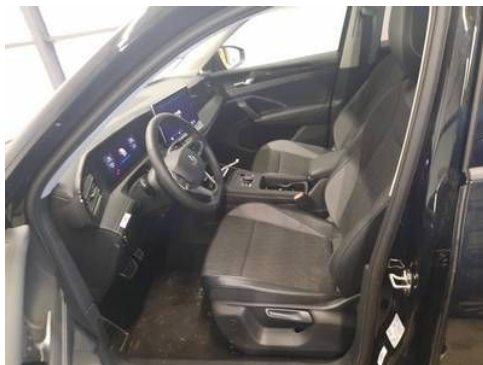

Volkswagen Tiguan 1.5 eTSI DSG Goal Life

CarPlay|AHK|ACC|LM

Änderungen, Zwischenverkauf und Irrtümer vorbehalten!

Fahrzeugbilder

**Gebraucht
Geprüft,
Zertifiziert**

Finanzierungsbeispiel

Anzahlung	0 EUR
Schwarzein	26.518 EUR
Leasingrate	30 Monate
Überschuldung	30.000 €
Restschuldenhaftung	30.000 €
Nettoanleihebetrag	30.000 €
Zinssatz effektiv	3,99%
Sicherheitsrate	100% gesichert
Kaufpreis + Fracht	31.988 EUR

Monatliche Rate (EUR)
268,-

10 Angaben sind
Informationen über den Status
des Leasing, nicht über
den VW Leasingvertrag

Finanzierung und Leasingleistungen sind
abhängig von der Bonität des Kunden

MENSE
Das Autohaus

**Zertifizierte
Gebrauchtwagen**

Qualitätszertifikat

**360°
Gebrauchtwagen-Check**

Optik	Technik
☒ Lackierung	☒ Aggregat-/Antriebsstrang
☒ Karosserie/Anbauteile	☒ Lenkung/Fahrwerk
☒ Vergussung/Beleuchtung	☒ Bremsanlage
☒ Felgen/Räder	☒ Unterboden/Abgasanlage
☒ Innenraum	☒ Sicherheit/Elektrik
Wartung	Garantie
☒ Wartung/Inspektion	☒ Garantienachweis
☒ Hauptuntersuchung	☒ Qualitätszertifikat
☒ vollständiges Zubehör	☒ vollständige Unterlagen

**Zertifizierte
Gebrauchtwagen**

Kontakt

Mense GmbH | Standort PKW Neuwagen
Am Hüttenbrink 204
33334 Gütersloh

Tel.: + 49 5241 9302 0
E-Mail: anfragen@autohaus-mense.de