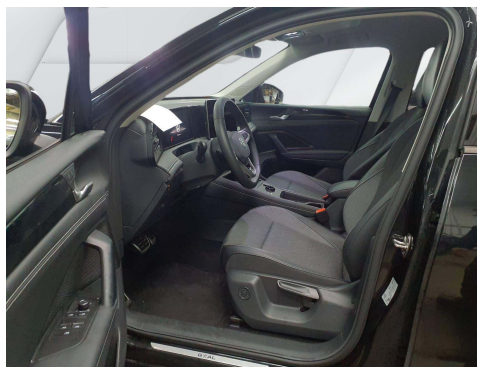

Volkswagen Tiguan 1.5 eTSI DSG Goal Life

CarPlay|AHK|ACC|LM

Änderungen, Zwischenverkauf und Irrtümer vorbehalten!

Fahrzeugbilder

**Gebraucht
geprüft
zertifiziert**

Finanzierungsbeispiel

Anzahlung	0 EUR
Rücklage	22.260,00 EUR
Gesamtwert	48.000,00 EUR
Restwert	20.240,00 EUR
Bruttosachwert	28.020,00 EUR
Nettosachwert	21.980,00 EUR
Zinssatz effektiv	4,00%
Bruttokosten	4.00% gesamt
Nettokosten	3,10% gesamt
Handels- u. Finanz.	31.000,00 EUR

Monatliche Rate (EUR)
287,-

Leasingdauer: 36 Monate
Leasingkilometer: 120.000 km
Leasingbeginn: 01.01.2025

MENSE Das Autohaus **Zertifizierte
Gebrauchtwagen**

Qualitätszertifikat

360° Gebrauchtwagen-Check

Optik ✓ Lackierung ✓ Karosserie/Abbauteile ✓ Verglasung/Reinigung ✓ Felgen/Räder ✓ Innenraum	Technik ✓ Aggregate/Antriebsstrang ✓ Lenkung/Fahrwerk ✓ Bremsanlage ✓ Unterboden/Abgasanlage ✓ Sicherheit/Elektrik
Wartung ✓ Wartung/Inspektion ✓ Hauptartenreparatur ✓ vollständigen Zubehör	Garantie ✓ Garantienachweis ✓ Qualitätszertifikat ✓ vollständige Unterlagen

**Zertifizierte
Gebrauchtwagen**

Unsere Leistungsversprechen

360° Gebrauchtwagen-Check	Finanzdienstleistungen
Qualitätszertifikat	Versicherungsangebote
Gebrauchtwagengarantie	Inzahlungnahme
Wartungsfreiheit	Mobilitätsgarantie
Umtauschrecht	Ersatzmobilität

**Zertifizierte
Gebrauchtwagen**

Kontakt

Mense GmbH | Standort PKW Neuwagen
Am Hüttenbrink 204
33334 Gütersloh

Tel.: + 49 5241 9302 0
E-Mail: anfragen@autohaus-mense.de