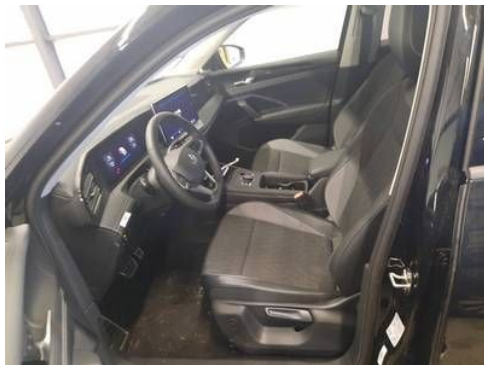

Volkswagen Tiguan 1.5 eTSI DSG Goal Life

CarPlay|AHK|ACC|LM

Änderungen, Zwischenverkauf und Irrtümer vorbehalten!

Fahrzeugbilder

✓ Gebrauchte
Caprio
Zertifiziert

Finanzierungsbeispiel

Anzahlung	0 EUR
Rückzahlung	28.980,00 EUR
Gesamtwert	48.000,00 EUR
Gesamtschuldung	29.000,00 EUR
Startverzinsung	20.000,00 EUR
Restschulden	0,00 EUR
Zinssatz effektiv	4,00%
Zinssatz Basis	4,00% (gestuft)
Kaufpreis + Finanz.	31.980,00 EUR

Monatliche Rate (EUR)
285,-

Leasing für
Händler/Leasinggeber
abnehmend durch
EU-Richtlinie
2008/48/EG

MENSE
Das Autohaus

Zertifizierte
Gebrauchtwagen

Qualitätszertifikat

Optik

- ✓ Lackierung
- ✓ Karosserie/Anbauteile
- ✓ Innenausstattung
- ✓ Felgen/Reifen
- ✓ Innenraum

Wartung

- ✓ Wartung/Inspektion
- ✓ Hauptuntersuchung
- ✓ vollständiges Zubehör

Technik

- ✓ Aggregate/Antriebsstrang
- ✓ Lenkung/Fahrwerk
- ✓ Bremsanlage
- ✓ Unterboden/Abgasanlage
- ✓ Sicherheit/Elektrik

Garantie

- ✓ Garantienachweis
- ✓ Qualitätszertifikat
- ✓ vollständige Unterlagen

**360°
Gebrauchtwagen-Check**

Zertifizierte
Gebrauchtwagen

Kontakt

Mense GmbH | Standort PKW Neuwagen
Am Hüttenbrink 204
33334 Gütersloh

Tel.: + 49 5241 9302 0
E-Mail: anfragen@autohaus-mense.de