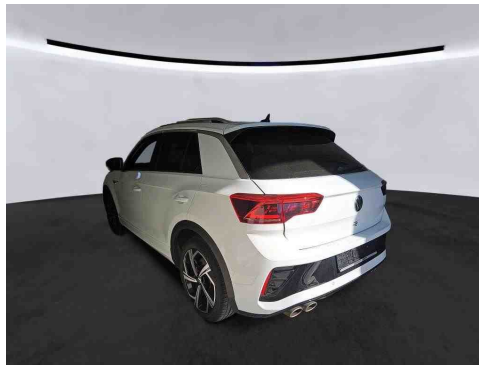

Volkswagen T-Roc R 4-motion IQ.Light Matrix CarPlay ACC

LED

Änderungen, Zwischenverkauf und Irrtümer vorbehalten!

Fahrzeugbilder

60 Jahre
MENSE GMBH

Leasingbeispiel

Anzahlung	0 EUR
Gesamtpreis	48.000,-
Gesamtleistung	60.000,-
Nettoanfahrtsleistung	21.500,-
Gesamtwert	6.100,-
Restwert	6.100,-
Gesamtwert	37.000,-

Monatliche Rate (EUR)
375,-

Leasingdauer: 36 Monate
Gesamtwert: 6.100,-
Restwert: 6.100,-
Gesamtwert: 37.000,-

MENSE
Das Autohaus

Kontakt

Mense GmbH | Standort PKW Neuwagen
Am Hüttenbrink 204
33334 Gütersloh

Tel.: + 49 5241 9302 0
E-Mail: anfragen@autohaus-mense.de