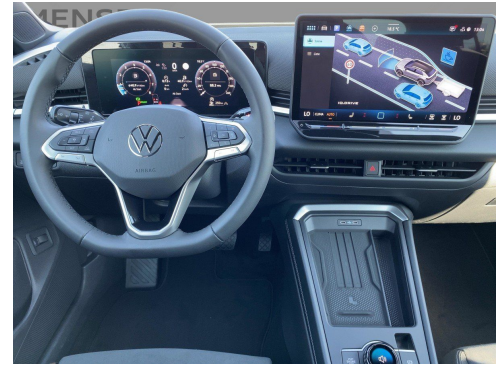

Volkswagen T-Roc 1.5 eTSI Style AHK BlackStyle IQ.Light Nav

Wartung & Inspektion - Komplettpaket

Ihre Vorteile: