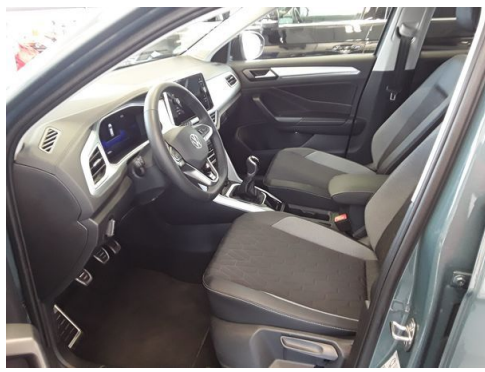

Fahrzeugbilder

✓ Gebrauchte
Garantiert
Zertifiziert

Finanzierungsbeispiel

Anzahlung	0,00 €
Zinssatz	7,99 % p.a.
Gesamtwert	20.000 €
Gesamtwahlleistung	22.000 €
Umsatzsteuer	22.000 €
Umsatzsteuerbefreiung	22.000 €
Umsatzsteuer	0,00 €
Nettofahrpreis	140,- €
Nettofahrpreis + MwSt.	22.000 €

Monatliche Rate (EUR)

140,-

Leasingdauer: 36 Monate
Kilometerleistung: 100.000 km
Leasingbeginn: 01.01.2024
Leasingende: 31.12.2026

MENSE Das Autohaus Zertifizierte
Gebrauchtwagen

Qualitätszertifikat

Optik

- ✓ Lackierung
- ✓ Karosserie/Anbauteile
- ✓ Verglasung/Beleuchtung
- ✓ Felgen/Räder
- ✓ Innenraum

**360°
Gebrauchtwagen-Check**

Technik

- ✓ Aggregate/Antriebsstrang
- ✓ Lenkung/Fahrwerk
- ✓ Bremsanlage
- ✓ Unterboden/Abgasanlage
- ✓ Sicherheit/Elektrik

Wartung

- ✓ Wartung/Inspektion
- ✓ Hauptuntersuchung
- ✓ vollständiges Zubehör

Garantie

- ✓ Garantiefreies
- ✓ Qualitätszertifikat
- ✓ vollständige Unterlagen

Zertifizierte Gebrauchtwagen

Unsere Leistungsversprechen

360° Gebrauchtwagen-Check

Finanzdienstleistungen

Qualitätszertifikat

Versicherungsangebote

Gebrauchtwagengarantie

Inzahlungnahme

Wartungsfreiheit

Mobilitätsgarantie

Umtauschrecht

Ersatzmobilität

Zertifizierte Gebrauchtwagen

Kontakt

Mense GmbH | Standort PKW Neuwagen
Am Hüttenbrink 204
33334 Gütersloh

Tel.: + 49 5241 9302 0
E-Mail: anfragen@autohaus-mense.de