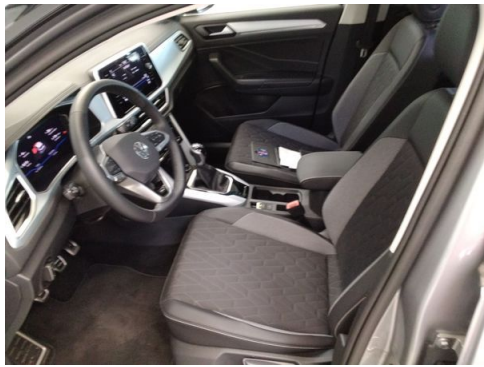

Volkswagen T-Roc 1.0TSI Life Goal CarPlay ACC LED Navi PDC

Fahrzeugbilder

Qualitätszertifikat

Optik

- ✓ Lackierung
- ✓ Karosserie/Abbauteile
- ✓ Kratzer/Reinigung
- ✓ Felgenreifen
- ✓ Innenraum

Wartung

- ✓ Wartung/Inspektion
- ✓ Hauptuntersuchung
- ✓ vollständiges Zubehör

Technik

- Aggregate/Antriebsstrang ✓
- Lenkung/Fahrwerk ✓
- Bremssysteme ✓
- Unterboden/Abgasanlage ✓
- Sicherheit/Elektrik ✓

Garantie

- Garantiefreiweits ✓
- Qualitätszertifikat ✓
- vollständige Unterlagen ✓

Zertifizierte Gebrauchtwagen

Unsere Leistungsversprechen

- 360° Gebrauchtwagen-Check
- Qualitätszertifikat
- Gebrauchtwagengarantie
- Wartungsfreiheit
- Umtauschrecht
- Finanzdienstleistungen
- Versicherungsangebote
- Anzahlungnahme
- Mobilitätsgarantie
- Ersatzmobilität

Zertifizierte Gebrauchtwagen

Kontakt

Mense GmbH | Standort PKW Neuwagen
Am Hüttenbrink 204
33334 Gütersloh

Tel.: + 49 5241 9302 0
E-Mail: anfragen@autohaus-mense.de