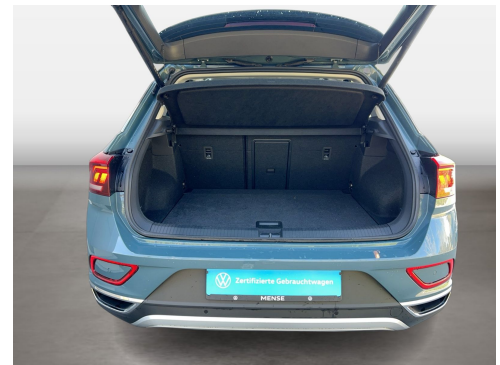

Volkswagen T-Roc 1.0 TSI Style

CarPlay|Standhgz|ACC|LED|PDC

Qualitätszertifikat

Optik

- ✓ Lackierung
- ✓ Karosserie-Anbauteile
- ✓ Windschutzscheibe
- ✓ Felgen/Räder
- ✓ Innenraum

Wartung

- ✓ Wartung/Inspektion
- ✓ Hauptuntersuchung
- ✓ vollständiges Zubehör

**360°
Gebrauchtwagen-Check**

Technik

- Aggregate/Antriebsstrang ✓
- Lenkung/Fahrwerk ✓
- Bremsanlage ✓
- Unterboden/Abgasanlage ✓
- Sicherheit/Elektrik ✓

Garantie

- Garantieschwerer ✓
- Qualitätszertifikat ✓
- vollständige Unterlagen ✓

Zertifizierte Gebrauchtwagen

Unsere Leistungsversprechen

360° Gebrauchtwagen-Check	Finanzdienstleistungen
Qualitätszertifikat	Versicherungsangebote
Gebrauchtwagengarantie	Inzahlungnahme
Wartungsfreiheit	Mobilitätsgarantie
Umtauschrecht	Ersatzmobilität

Zertifizierte Gebrauchtwagen

Kontakt

Mense GmbH | Standort PKW Neuwagen
Am Hüttenbrink 204
33334 Gütersloh

Tel.: + 49 5241 9302 0
E-Mail: anfragen@autohaus-mense.de