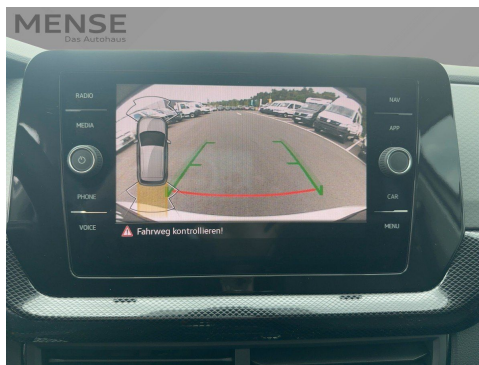

Volkswagen T-Cross 1.0 TSI Life Nav Kamera SHZG

Ganzjahres

Wartung & Inspektion - Komplettpaket

1. Ihre Vorteile:
2. Feste monatliche Rate
   - Keine unerwarteten Belastungen
   - Qualitätserhalt Ihres Fahrzeuges

MENSE
Das Autohaus

Kontakt

Mense GmbH | Standort Nutzfahrzeuge
Am Hüttenbrink 204
33334 Gütersloh

Tel.: + 49 5241 9302 500
E-Mail: anfragen@autohaus-mense.de