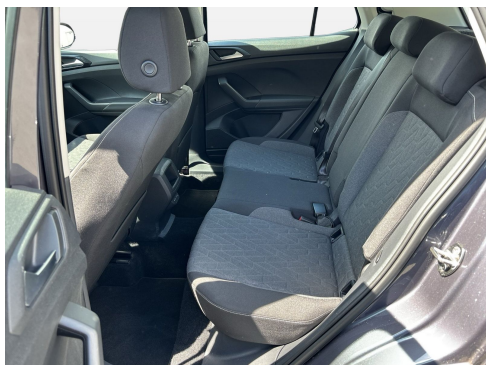

Volkswagen T-Cross 1.0 TSI Life

CarPlay|AHK|ACC|LED|KlimaA

Kontakt

Mense GmbH | Standort PKW Neuwagen
Am Hüttenbrink 204
33334 Gütersloh

Tel.: + 49 5241 9302 0
E-Mail: anfragen@autohaus-mense.de