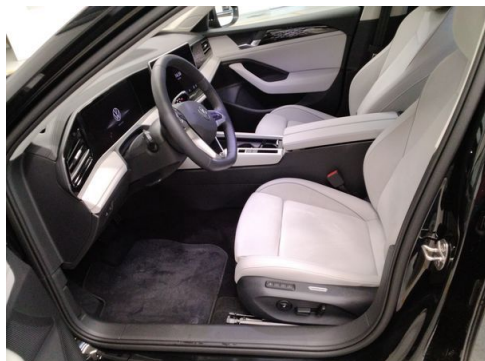

Volkswagen Passat Variant 2.0 TDI DSG Business CarPlay ACC

6 Jahre
MENSE GMBH

Leasingbeispiel
Anzahlung 0 EUR
Gesamtwert 24 Monate
Gesamtkilometerleistung 20.000 km
Gesamtwert 6,7%
Mietpreis p.k. 0,00€ abgerufen
Gesamtmietung 6.000 EUR

Monatliche Rate (EUR)
272,-

12 Monate bei Volkswagen Leasing GmbH
ab dem 01.01.2024
31.12.2024

11 Jahre und 12 Monate bei Mense GMBH

MENSE
Das Autohaus

Kontakt

Mense GmbH | Standort PKW Neuwagen
Am Hüttenbrink 204
33334 Gütersloh

Tel.: + 49 5241 9302 0
E-Mail: anfragen@autohaus-mense.de