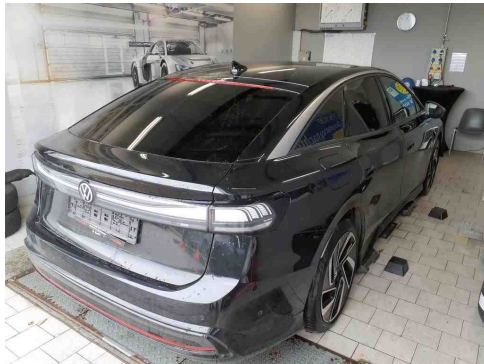

Volkswagen ID.7 Pro IQ.Light|Matrix|CarPlay|h/k|HUD|4xSHZG

Leasingbeispiel

Acablung	0 EUR
Garanzumfang	60.000 km
Garanzumfangleistung	40.000 km
Restwert	18.750,-
Leasingrate	8.170,- ab 1. Tag
Leasingrate	8.170,- ab 1. Tag
Leasingrate	8.170,- ab 1. Tag

Monatliche Rate (EUR)
452,-

MENSE
Das Autohaus

Kontakt

Mense GmbH | Standort PKW Neuwagen
Am Hüttenbrink 204
33334 Gütersloh

Tel.: + 49 5241 9302 0
E-Mail: anfragen@autohaus-mense.de