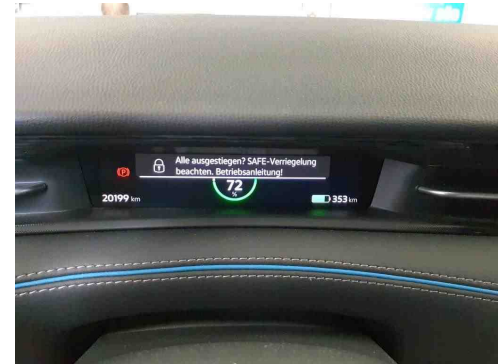

Volkswagen ID.7 Pro IQ.Light|Matrix|CarPlay|h/k|HUD|4xSHZG

Leasingbeispiel

Acablung	0 EUR
Garanzumfang	60.000 km
Garanzumfangleistung	40.000 km
Restwert	18.750,-
Leasingrate	8.170,- ab 1. Tag
Leasingrate	8.170,- ab 1. Tag
Leasingrate	8.170,- ab 1. Tag

Monatliche Rate (EUR)
452,-

MENSE
Das Autohaus

Kontakt

Mense GmbH | Standort PKW Neuwagen
Am Hüttenbrink 204
33334 Gütersloh

Tel.: + 49 5241 9302 0
E-Mail: anfragen@autohaus-mense.de