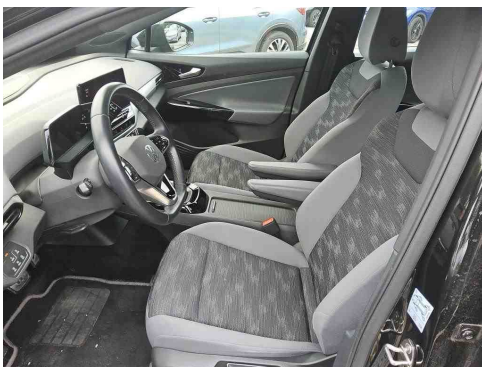

Volkswagen ID.4 Pro Performance Matrix CarPlay ACC LED

Navi

- 7PB Plattformgruppenklasse 2
- 8J3 Notbremsassistent Front Assist mit Fußgänger- und Radfahrererkenkung
- AV1 Rechtsverkehr
- B01 Typprüfstand
- ...u.v.m.

Änderungen, Zwischenverkauf und Irrtümer vorbehalten!

Fahrzeugbilder

Richtig sparen mit dem Reifen Clever Paket.

Immer die passenden Reifen für Ihren Volkswagen zu festen monatlichen Raten.

www.autohaus-mense.de
Reifenfinanzierung und Angebot der Volkswagen Leasing GmbH, Gilhofer Str. 57, 38112 Braunschweig. Die Dienstleistung ReifenClever ist für ausgewählte Modelle und Reifendimensionen verfügbar.

MENSE
Das Autohaus

Wartung & Inspektion - Komplettpaket

Schützen Sie sich vor finanziellen Überraschungen und profitieren Sie von attraktiven Serviceleistungen.

Ihre Vorteile:

- Feste monatliche Rate
- Keine unerwarteten Belastungen
- Qualitätserhalt Ihres Fahrzeuges

www.autohaus-mense.de
Für Angebot der Volkswagen Leasing GmbH, Gilhofer Str. 57, 38112 Braunschweig für private und gewerbliche Einzelkunden. Bei teilnehmenden Volkswagen Partnern.

MENSE
Das Autohaus

Kontakt

Mense GmbH | Standort PKW Neuwagen
Am Hüttenbrink 204
33334 Gütersloh

Tel.: + 49 5241 9302 0
E-Mail: anfragen@autohaus-mense.de