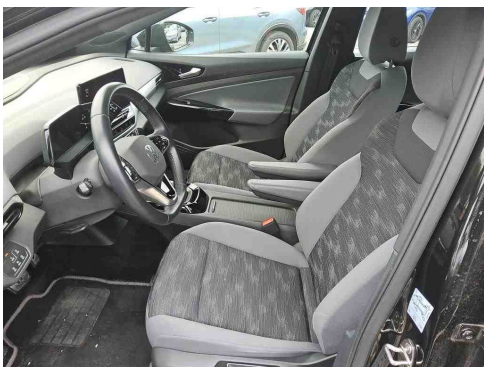

Volkswagen ID.4 Pro Performance Matrix CarPlay ACC LED

Navi

- 7PB Plattformgruppenklasse 2
- 8J3 Notbremsassistent Front Assist mit Fußgänger- und Radfahrererkenkung
- AV1 Rechtsverkehr
- B01 Typprüfstand
- ...u.v.m.

Änderungen, Zwischenverkauf und Irrtümer vorbehalten!

Fahrzeugbilder

Richtig sparen mit dem Reifen Clever Paket.

Immer die passenden Reifen für Ihren Volkswagen zu festen monatlichen Raten.

www.autohaus-mense.de
Reifenfinanzierung und Angebot der Volkswagen Leasing GmbH, Gifhorner Str. 57, 38112 Braunschweig. Die Dienstleistung ReifenClever ist für ausgewählte Modelle und Reifendimensionen verfügbar.

MENSE
Das Autohaus

Wartung & Inspektion - Komplettpaket

Schützen Sie sich vor finanziellen Überraschungen und profitieren Sie von attraktiven Serviceleistungen.

Ihre Vorteile:

- Feste monatliche Rate
- Keine unerwarteten Belastungen
- Qualitätserhalt Ihres Fahrzeuges

www.autohaus-mense.de
Für Angebot der Volkswagen Leasing GmbH, Gifhorner Str. 57, 38112 Braunschweig für private und gewerbliche Einzelkunden. Bei teilnehmenden Volkswagen Partnern.

MENSE
Das Autohaus

Kontakt

Mense GmbH | Standort PKW Neuwagen
Am Hüttenbrink 204
33334 Gütersloh

Tel.: + 49 5241 9302 0
E-Mail: anfragen@autohaus-mense.de