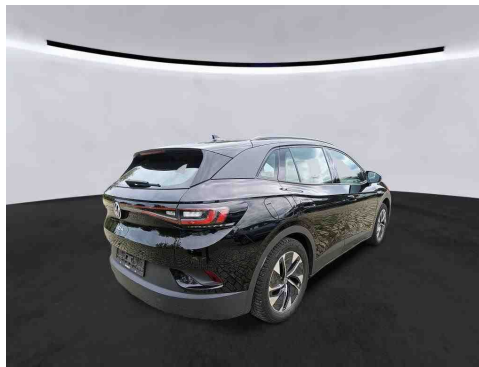

Volkswagen ID.4 Pro Performance Matrix CarPlay ACC LED

Navi

- 7PB Plattformgruppenklasse 2
- 8J3 Notbremsassistent Front Assist mit Fußgänger- und Radfahrererkenkung
- AV1 Rechtsverkehr
- B01 Typprüfstand
- ...u.v.m.

Änderungen, Zwischenverkauf und Irrtümer vorbehalten!

Fahrzeugbilder

Richtig sparen mit dem Reifen Clever Paket.

Immer die passenden Reifen für Ihren Volkswagen zu festen monatlichen Raten.

www.autohaus-mense.de
Reifenfinanzierung und Angebot der Volkswagen Leasing GmbH, Gifhorner Str. 57, 38112 Braunschweig. Die Dienstleistung ReifenClever ist für ausgewählte Modelle und Reifendimensionen verfügbar.

MENSE
Das Autohaus

Wartung & Inspektion - Komplettpaket

Schützen Sie sich vor finanziellen Überraschungen und profitieren Sie von attraktiven Serviceleistungen.

Ihre Vorteile:

- Feste monatliche Rate
- Keine unerwarteten Belastungen
- Qualitätserhalt Ihres Fahrzeuges

www.autohaus-mense.de
Für Angebot der Volkswagen Leasing GmbH, Gifhorner Str. 57, 38112 Braunschweig für private und gewerbliche Einzelkunden. Bei teilnehmenden Volkswagen Partnern.

MENSE
Das Autohaus

Kontakt

Mense GmbH | Standort PKW Neuwagen
Am Hüttenbrink 204
33334 Gütersloh

Tel.: + 49 5241 9302 0
E-Mail: anfragen@autohaus-mense.de