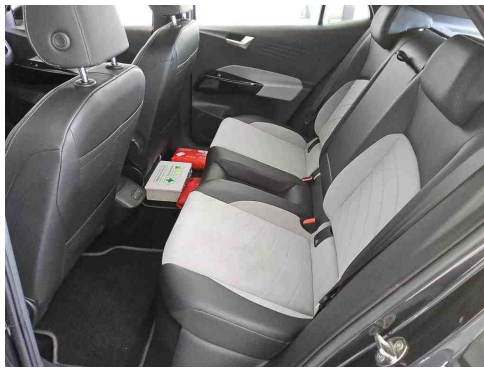

Volkswagen ID.3 Pro S

CarPlay|ACC|LED|Navi|AreaView|Kamera

Richtig sparen mit dem Reifen Clever Paket.

Immer die passenden Reifen für Ihren Volkswagen zu festen monatlichen Raten.

www.autohaus-mense.de
Reifenfinanzierungen sind Angebote der Volkswagen Leasing GmbH, Gifhorner Str. 57, 38112 Braunschweig. Die Dienstleistung ReifenClever ist für ausgewählte Modelle und Reifendimensionen verfügbar.

MENSE Das Autohaus

Wartung & Inspektion - Komplettpaket

1. Ihre Vorteile:
2. Feste monatliche Rate
   - Keine unerwarteten Belastungen
   - Qualitätserhalt Ihres Fahrzeuges

MENSE Das Autohaus

Kontakt

Mense GmbH | Standort PKW Neuwagen
Am Hüttenbrink 204
33334 Gütersloh

Tel.: + 49 5241 9302 0
E-Mail: anfragen@autohaus-mense.de