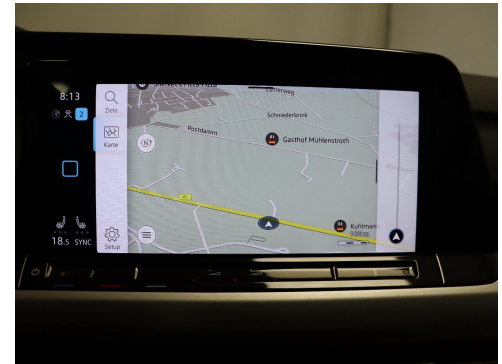

Volkswagen Golf VIII Variant 1.0 TSI Life CarPlay|AHK|ACC|L

Kontakt

Mense GmbH
Gebrauchtwagenzentrum
Stadtring Nordhorn 119
33334 Gütersloh

Standort Tel.: + 49 5241 9302 90
E-Mail: anfragen@autohaus-mense.de