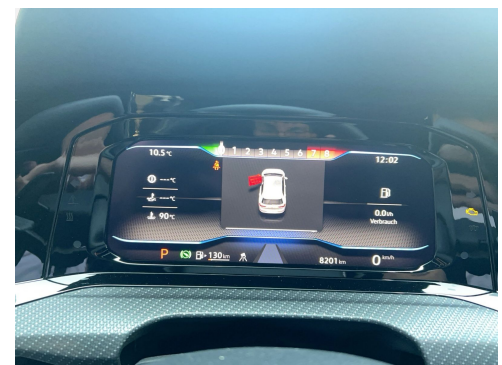

Volkswagen Golf VIII R 333 Limited Edition DSG 4Motion 140/

60 Jahre
MENSE GMBH

Finanzierungsbeispiel

Anzahlung	0 EUR
Schuldensumme	27.999 EUR
Gesamtaufwand	48.999 EUR
Gesamtwahlleistung	40.299 EUR
Wahlleistung	8.700 EUR
Wahlleistungsbetrag	23.999 EUR
Zinssumme	5.200 EUR
Selbstzweck	p.a.
Kaufpreis z. Finanz.	43.999 EUR

Monatliche Rate (EUR)
518,-

Im Angebot der Mense Leasing Services
Golf VIII R 333 Limited Edition
4Motion 140/ DSG 4Motion

Werkstoff und Zubehörkosten sind beibehalten

MENSE
Das Autohaus

Kontakt

Mense GmbH | Standort PKW Neuwagen
Am Hüttenbrink 204
33334 Gütersloh

Tel.: + 49 5241 9302 0
E-Mail: anfragen@autohaus-mense.de