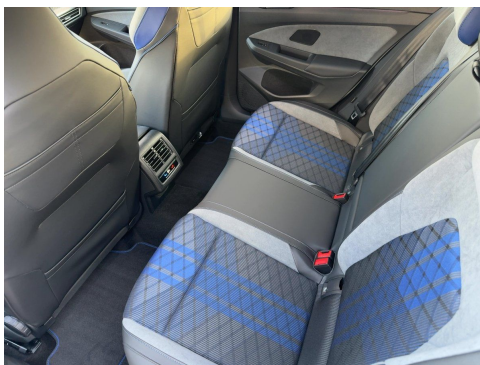

Volkswagen Golf R Black Edition Akra Pano Navi

HarmanKardon

Kontakt

Mense GmbH | Standort Nutzfahrzeuge
Am Hüttenbrink 204
33334 Gütersloh

Tel.: + 49 5241 9302 500
E-Mail: anfragen@autohaus-mense.de