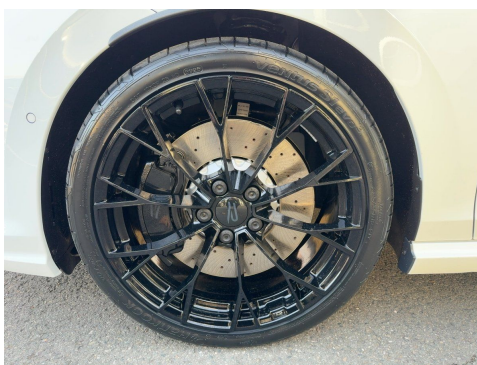

Volkswagen Golf R Black Edition Akra Pano Navi

HarmanKardon

Kontakt

Mense GmbH | Standort Nutzfahrzeuge
Am Hüttenbrink 204
33334 Gütersloh

Tel.: + 49 5241 9302 500
E-Mail: anfragen@autohaus-mense.de