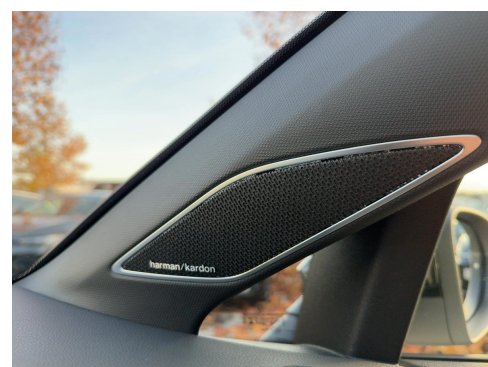

Volkswagen Golf R Black Edition Akra Pano Navi

HarmanKardon

Kontakt

Mense GmbH | Standort Nutzfahrzeuge
Am Hüttenbrink 204
33334 Gütersloh

Tel.: + 49 5241 9302 500
E-Mail: anfragen@autohaus-mense.de