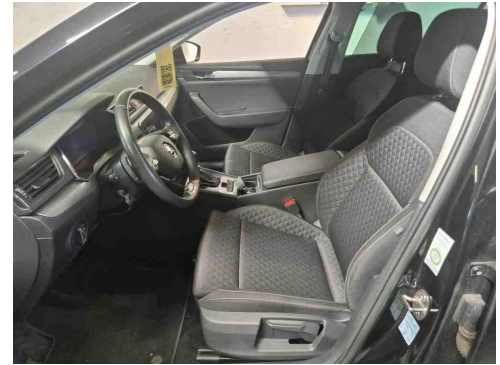

SKODA Superb Combi 2.0 TDI Ambition Standhgz|4xSHZG|LM

Kontakt

Mense GmbH | Standort Oelde
Oelder Tor 39
59302 Oelde

Tel.: + 49 2529 93100
E-Mail: anfragen@autohaus-mense.de