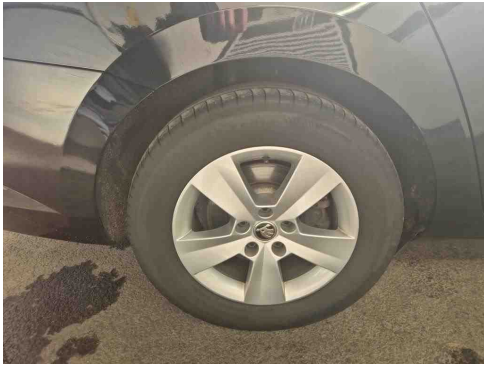

SKODA Superb Combi 2.0 TDI Ambition Standhgz|4xSHZG|LM

Kontakt

Mense GmbH | Standort Oelde
Oelder Tor 39
59302 Oelde

Tel.: + 49 2529 93100
E-Mail: anfragen@autohaus-mense.de