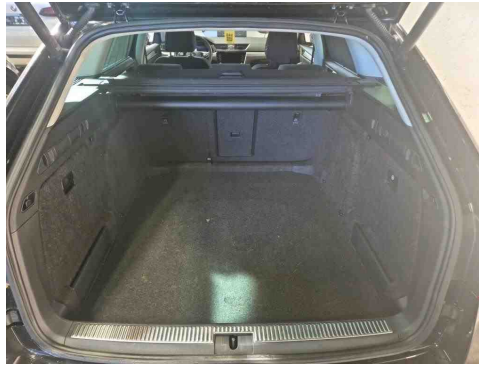

SKODA Superb Combi 2.0 TDI Ambition Standhgz|4xSHZG|LM

Kontakt

Mense GmbH | Standort Oelde
Oelder Tor 39
59302 Oelde

Tel.: + 49 2529 93100
E-Mail: anfragen@autohaus-mense.de