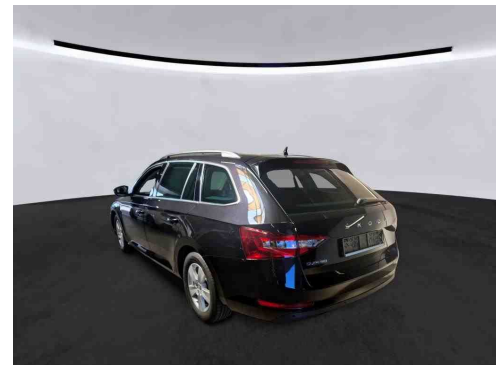

SKODA Superb Combi 2.0 TDI Ambition Standhgz|4xSHZG|LM

- Schadstoffarm nach Abgasnorm Euro 6d
- Steckdose (12V-Anschluss) in Mittelkonsole vorn
- Steckdose 230V

Änderungen, Zwischenverkauf und Irrtümer vorbehalten!

Fahrzeugbilder

60 Jahre
MENSE GMBH

Finanzierungsbeispiel

Anzahlung	0 EUR
Restzahlung	9.200 EUR
Gesamtpflicht	9.200 EUR
Gesamtdurchlauf	60 Monate
Wartungsfreibeit	60.000 km
Restschuldenhaftung	20.700 EUR
Wartungsfreibeit	22.000 EUR
Zinssatz effektiv	0,99%
Restschuldenhaftung	18,20% p.a.
Kaufpreis z. Finanz.	22.000 EUR

Monatliche Rate (EUR)
370,-

Leasinggeber: Mense Leasing Services
Mense GmbH
12117 Berlin

Finanzierung wird durch den Hersteller genehmigt.

MENSE
Das Autohaus

Kontakt

Mense GmbH | Standort Oelde
Oelder Tor 39
59302 Oelde

Tel.: + 49 2529 93100
E-Mail: anfragen@autohaus-mense.de