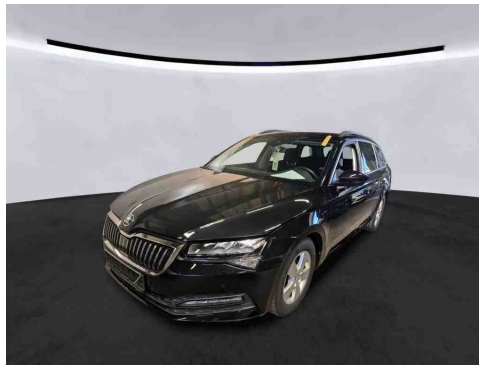

SKODA Superb Combi 2.0 TDI Ambition Standhgz|4xSHZG|LM

- Schadstoffarm nach Abgasnorm Euro 6d
- Steckdose (12V-Anschluss) in Mittelkonsole vorn
- Steckdose 230V

Änderungen, Zwischenverkauf und Irrtümer vorbehalten!

Fahrzeugbilder

60 Jahre
MENSE GMBH

Finanzierungsbeispiel

Anzahlung	0 EUR
Restzahlung	9.200 EUR
Gesamtpflicht	9.200 EUR
Gesamtdurchlauf	60 Monate
Wartungsfreibeit	60.000 km
Restschuldenhaftung	20.700 EUR
Wartungsfreibeit	22.000 EUR
Zinssatz effektiv	0,99%
Restschuldenhaftung	18,20% p.a.
Kaufpreis z. Finanz.	22.000 EUR

Monatliche Rate (EUR)
370,-

Leasinggeber: Mense Leasing Services
Mense GmbH
12117 Berlin

Finanzierung wird durch den Hersteller genehmigt.

MENSE
Das Autohaus

Kontakt

Mense GmbH | Standort Oelde
Oelder Tor 39
59302 Oelde

Tel.: + 49 2529 93100
E-Mail: anfragen@autohaus-mense.de