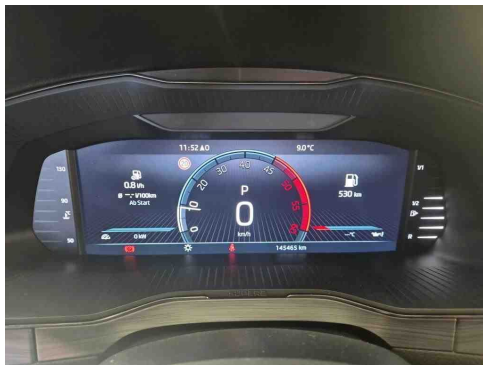

SKODA Superb Combi 2.0 TDI Ambition Standhgz|4xSHZG|LM

- Schadstoffarm nach Abgasnorm Euro 6d
- Steckdose (12V-Anschluss) in Mittelkonsole vorn
- Steckdose 230V

Änderungen, Zwischenverkauf und Irrtümer vorbehalten!

Fahrzeugbilder

60 Jahre
MENSE GMBH

Finanzierungsbeispiel

Anzahlung	0 EUR
Restzahlung	9.200 EUR
Gesamtpflicht	9.200 EUR
Gesamtdurchlauf	60 Monate
Wartungsfreibeit	60.000 km
Restschuldenhaftung	20.700 EUR
Wartungsfreibeit	22.000 EUR
Zinssatz effektiv	0,99%
Restschuldenhaftung	18,20% p.a.
Kaufpreis z. Finanz.	22.000 EUR

Monatliche Rate (EUR)
370,-

Leasinggeber: Mense Leasing Services
Mense GmbH
12117 Berlin

Finanzierung wird durch den Hersteller genehmigt.

MENSE
Das Autohaus

Kontakt

Mense GmbH | Standort Oelde
Oelder Tor 39
59302 Oelde

Tel.: + 49 2529 93100
E-Mail: anfragen@autohaus-mense.de