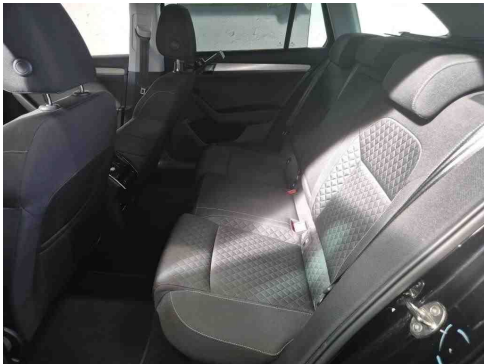

SKODA Superb Combi 2.0 TDI Ambition Standhgz|4xSHZG|LM

Kontakt

Mense GmbH | Standort Oelde
Oelder Tor 39
59302 Oelde

Tel.: + 49 2529 93100
E-Mail: anfragen@autohaus-mense.de