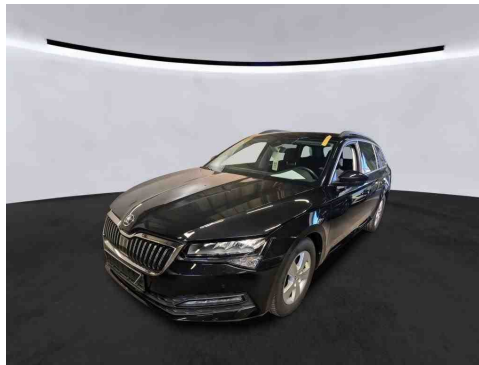

SKODA Superb Combi 2.0 TDI Ambition Standhgz|4xSHZG|LM

- Schadstoffarm nach Abgasnorm Euro 6d
- Steckdose (12V-Anschluss) in Mittelkonsole vorn
- Steckdose 230V

Änderungen, Zwischenverkauf und Irrtümer vorbehalten!

Fahrzeugbilder

60 Jahre
MENSE GMBH

Finanzierungsbeispiel

Anzahlung	0 EUR
Restzahlung	9.000 EUR
Gesamtpflicht	9.000 EUR
Gesamtdarlehensbetrag	20.000 EUR
Monatliche Rate	321,00 EUR
Zinssatz effektiv	4,99%
Restschuld	11.000 EUR
Kaufpreis z. Finanz.	20.000 EUR

Monatliche Rate (EUR)
321,-

Leasingvertrag für 36 Monate
Gesamtdarlehensbetrag
20.000 EUR
100% Restschuld

MENSE
Das Autohaus

Kontakt

Mense GmbH | Standort Oelde
Oelder Tor 39
59302 Oelde

Tel.: + 49 2529 93100
E-Mail: anfragen@autohaus-mense.de