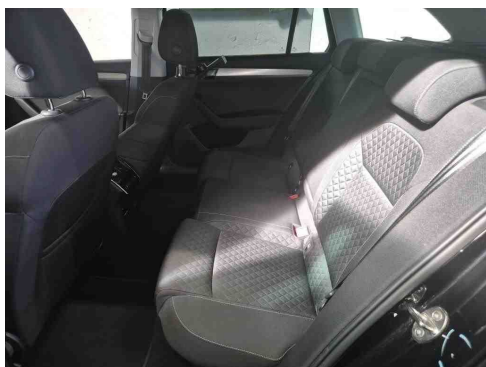

SKODA Superb Combi 2.0 TDI Ambition Standhgz|4xSHZG|LM

Kontakt

Mense GmbH | Standort Oelde
Oelder Tor 39
59302 Oelde

Tel.: + 49 2529 93100
E-Mail: anfragen@autohaus-mense.de