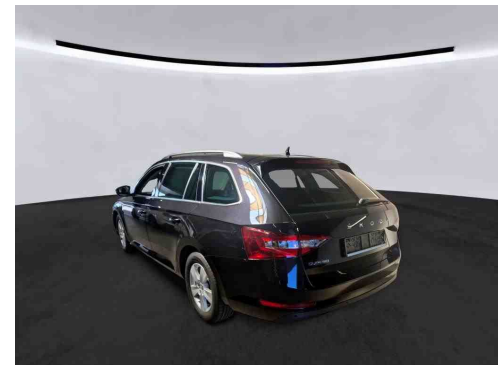

SKODA Superb Combi 2.0 TDI Ambition Standhgz|4xSHZG|LM

- Schadstoffarm nach Abgasnorm Euro 6d
- Steckdose (12V-Anschluss) in Mittelkonsole vorn
- Steckdose 230V

Änderungen, Zwischenverkauf und Irrtümer vorbehalten!

Fahrzeugbilder

60 Jahre
MENSE GMBH

Finanzierungsbeispiel

Anzahlung	0 EUR
Restzahlung	9.000 EUR
Gesamtpflicht	9.000 EUR
Gesamtdarlehensbetrag	20.000 EUR
Monatliche Rate	321,00 EUR
Zinssatz effektiv	4,99%
Restschuld	11.000 EUR
Kaufpreis z. Finanz.	20.000 EUR

Monatliche Rate (EUR)
321,-

Leasingvertrag für 36 Monate
Gesamtdarlehensbetrag
20.000 EUR
100% Restschuld

MENSE
Das Autohaus

Kontakt

Mense GmbH | Standort Oelde
Oelder Tor 39
59302 Oelde

Tel.: + 49 2529 93100
E-Mail: anfragen@autohaus-mense.de