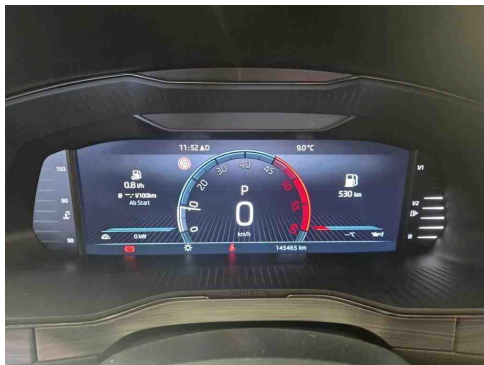

SKODA Superb Combi 2.0 TDI Ambition Standhgz|4xSHZG|LM

- Schadstoffarm nach Abgasnorm Euro 6d
- Steckdose (12V-Anschluss) in Mittelkonsole vorn
- Steckdose 230V

Änderungen, Zwischenverkauf und Irrtümer vorbehalten!

Fahrzeugbilder

60 Jahre
MENSE GMBH

Finanzierungsbeispiel

Anzahlung	0 EUR
Restzahlung	9.000 EUR
Gesamtpflicht	9.000 EUR
Gesamtdarlehensbetrag	20.000 EUR
Monatliche Rate	321,00 EUR
Zinssatz effektiv	4,99%
Restschuld	11.000 EUR
Kaufpreis z. Finanz.	20.000 EUR

Monatliche Rate (EUR)
321,-

Leasingvertrag für 36 Monate
Gesamtdarlehensbetrag
20.000 EUR
100% Restschuld

MENSE
Das Autohaus

Kontakt

Mense GmbH | Standort Oelde
Oelder Tor 39
59302 Oelde

Tel.: + 49 2529 93100
E-Mail: anfragen@autohaus-mense.de