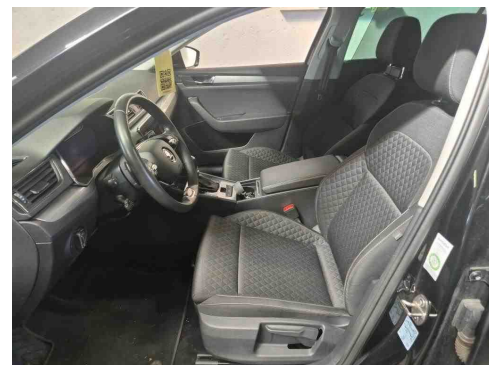

SKODA Superb Combi 2.0 TDI Ambition Standhgz|4xSHZG|LM

Kontakt

Mense GmbH | Standort Oelde
Oelder Tor 39
59302 Oelde

Tel.: + 49 2529 93100
E-Mail: anfragen@autohaus-mense.de