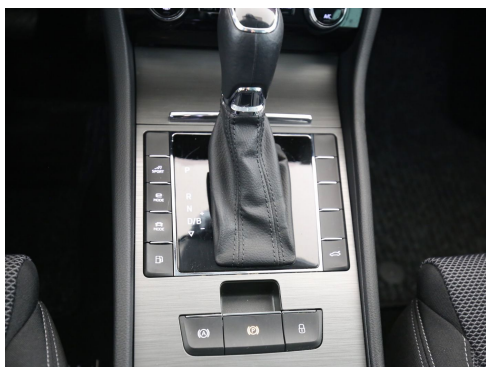

SKODA Superb Combi 1.4 TSI Style iV 4xSHZG|LED|Navi|LM

Kontakt

Mense GmbH | Standort Oelde
Oelder Tor 39
59302 Oelde

Tel.: + 49 2529 93100
E-Mail: anfragen@autohaus-mense.de