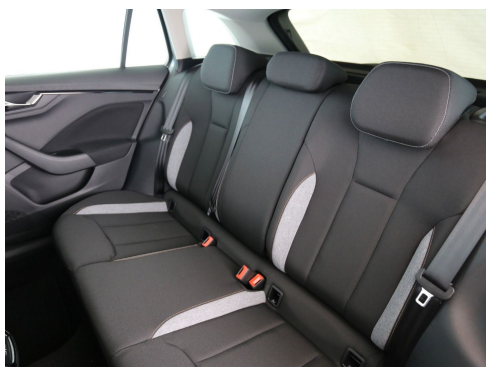

SKODA Scala 1.0 TSI TOUR AHK|LED|Virtual|CP|PDC|LM

Kontakt

Mense GmbH | Standort Oelde
Oelder Tor 39
59302 Oelde

Tel.: + 49 2529 93100
E-Mail: anfragen@autohaus-mense.de