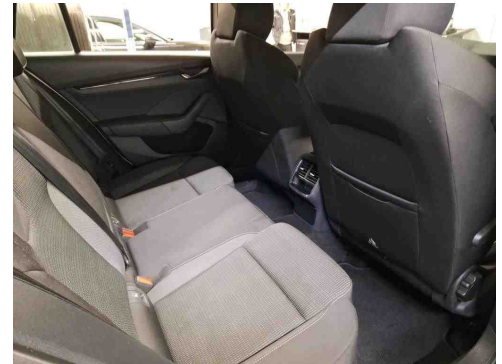

SKODA Octavia Combi 1.4 TSI Ambition iV LED|Navi|PDC

69 Jahre
MENSE GMBH

Finanzierungsbeispiel

Anzahlung	0 EUR
Schuldensumme	17.796 EUR
Gesamtaufwand	48 Monate
Gesamtzahlung	40.108 EUR
Umsatzsteuer (19%)	22.198 EUR
Nettozahlung	18.000 EUR
Zinssatz (EFFZ)	5,00%
Schließzins	0 A
Handpreis v. Finanz.	18.000 EUR

Monatliche Rate (EUR)
305,-

Leasingvertrag mit
Kilometerbegrenzung 10.000 km
jährlich, 200 km überplanmäßig
100 Cent/km, gebührenfrei

MENSE
Das Autohaus

Kontakt

Mense GmbH | Standort Oelde
Oelder Tor 39
59302 Oelde

Tel.: + 49 2529 93100
E-Mail: anfragen@autohaus-mense.de