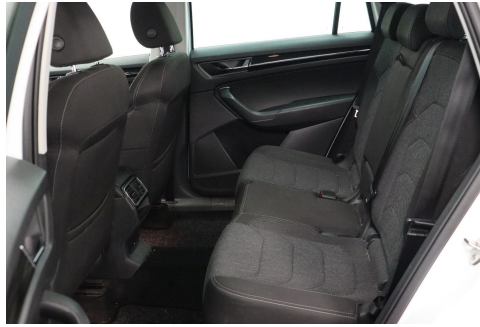

SKODA Kodiaq 1.4 TSI ACT Style AHK|LED|Navi|Kamera|PDC

Kontakt

Mense GmbH | Standort Oelde
Oelder Tor 39
59302 Oelde

Tel.: + 49 2529 93100
E-Mail: anfragen@autohaus-mense.de