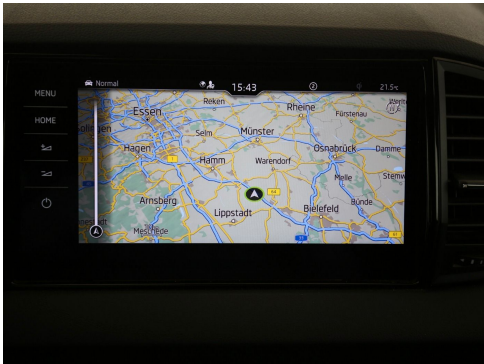

Tel.: + 49 2529 93100
E-Mail: anfragen@autohaus-mense.de

SKODA Karoq 2.0 TDI Sportline 4x4 DSG Matrix|AHK|Pano|

Kontakt

Mense GmbH | Standort Oelde
Oelder Tor 39
59302 Oelde

Tel.: + 49 2529 93100
E-Mail: anfragen@autohaus-mense.de