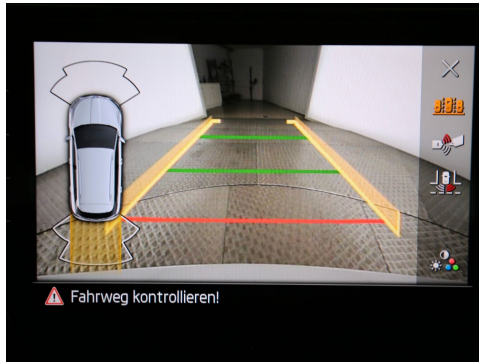

SKODA Karoq 1.5 TSI ACT Selection AHK|ACC|LED|Navi|PDC

Kontakt

Mense GmbH | Standort Oelde
Oelder Tor 39
59302 Oelde

Tel.: + 49 2529 93100
E-Mail: anfragen@autohaus-mense.de