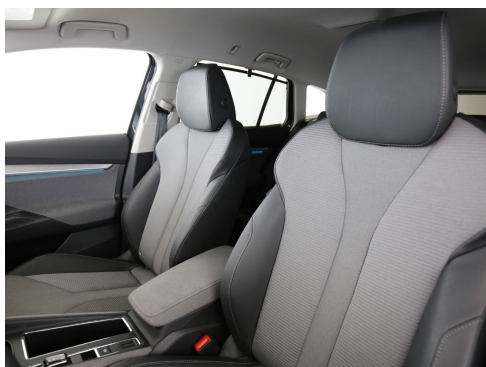

SKODA Enyaq 60 Loft ACC|LED|Navi|VirtualCP|Akustikglas

Kontakt

Mense GmbH | Standort Oelde
Oelder Tor 39
59302 Oelde

Tel.: + 49 2529 93100
E-Mail: anfragen@autohaus-mense.de