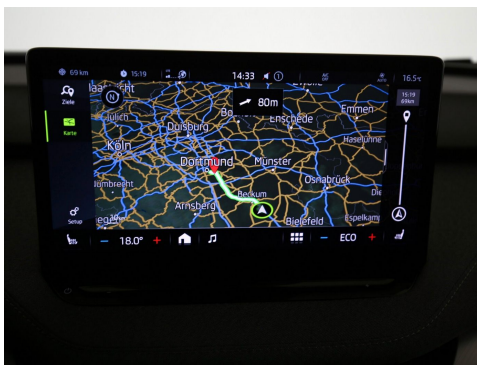

SKODA Enyaq 60 Loft ACC|LED|Navi|VirtualCP|Akustikglas

Kontakt

Mense GmbH | Standort Oelde
Oelder Tor 39
59302 Oelde

Tel.: + 49 2529 93100
E-Mail: anfragen@autohaus-mense.de