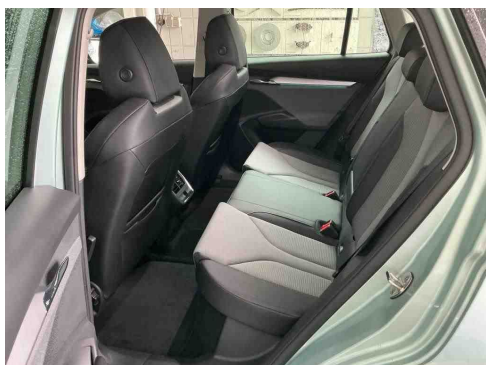

SKODA Enyaq 50 Loft LED|Navi|VirtualCP|Akustikglas|PDC

Kontakt

Mense GmbH | Standort Oelde
Oelder Tor 39
59302 Oelde

Tel.: + 49 2529 93100
E-Mail: anfragen@autohaus-mense.de