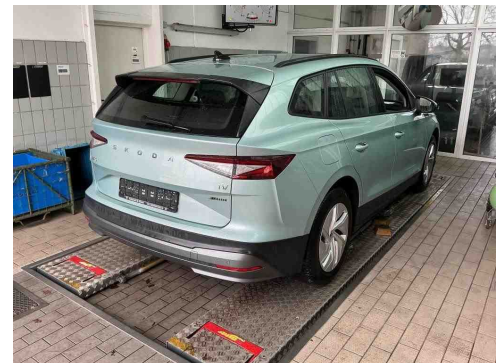

SKODA Enyaq 50 Loft LED|Navi|VirtualCP|Akustikglas|PDC

- Servolenkung elektronisch (Servotronic)
- Wegfahrsperrung
- Zentralverriegelung

EXTERIEUR

- Aussenspiegel elektr. verstell- heiz- und anklappbar - mit Abblendautomatik
- Aussenspiegel mit Abblendautomatik - links
- Aussenspiegel und Türgriffe aussen in Wagenfarbe
- Dachreling
- Heckscheibenwischer
- Kennzeichenbeleuchtung LED
- Metallic-Lackierung
- Verglasung getönt
- Frontgrillblende - Rahmen verchromt

E-MOBILITY

- HV-Batterie 55 kWh brutto / 52 kWh netto

SONSTIGE AUSSTATTUNGEN

- Design Selection Loft
- Karosserie: 5-türig
- Ladekabel mit Typ 2-Stecker (Mode 3)
- Radstand 2765 mm
- Reifen-Reparaturkit
- Schnellladevorrichtung (CCS-Ladedose)

Änderungen, Zwischenverkauf und Irrtümer vorbehalten!

Fahrzeugbilder

Leasingbeispiel

Anzahlung	0 EUR
Gesamtpreis	48.900,-
Gesamtwahlleistung	40.000 km
Nettojahresleistung	2.500 km/Jahr
Leasinggebühr	8,37%
Schleppkraft & k	8,37%
Gewerbesteuer	28.800,-

Monatliche Rate (EUR)

341,-

12 Monate bei
Vollzahlung 1.000,-
abzüglich 100,-
bei 120 km/Monat

12 Monate und 20.000 km/Monat bei 341,-

MENSE
Das Autohaus

Kontakt

Mense GmbH | Standort Oelde
Oelder Tor 39
59302 Oelde

Tel.: + 49 2529 93100
E-Mail: anfragen@autohaus-mense.de