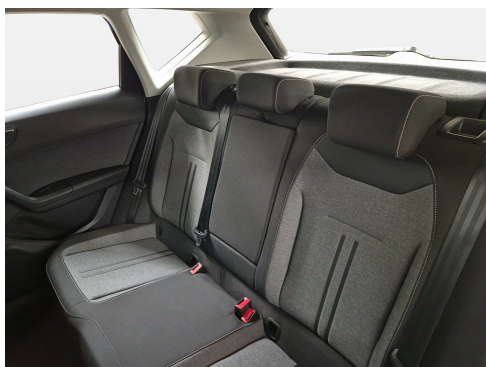

SEAT Ateca 1.5 TSI ACT Style AHK LED Navi VirtualCP

Kontakt

Mense GmbH | Standort Oelde
Oelder Tor 39
59302 Oelde

Tel.: + 49 2529 93100
E-Mail: anfragen@autohaus-mense.de