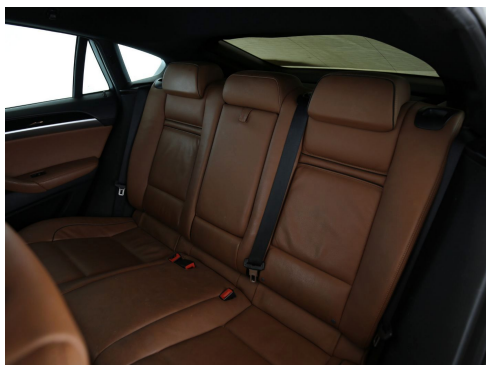

Kontakt

Mense GmbH | Standort Oelde
Oelder Tor 39
59302 Oelde

Tel.: + 49 2529 93100
E-Mail: anfragen@autohaus-mense.de