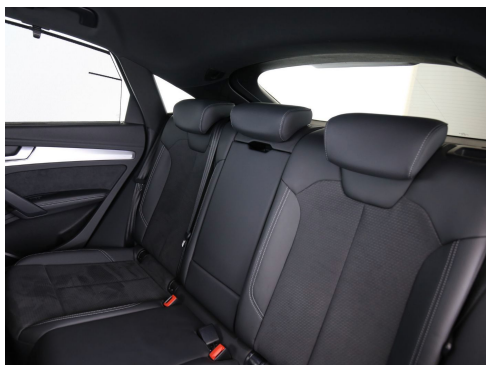

Audi SQ5 Sportback 3.0 TDI quattro 2023 Matrix|AHK|LM

Kontakt

Mense GmbH | Standort Oelde
Oelder Tor 39
59302 Oelde

Tel.: + 49 2529 93100
E-Mail: anfragen@autohaus-mense.de