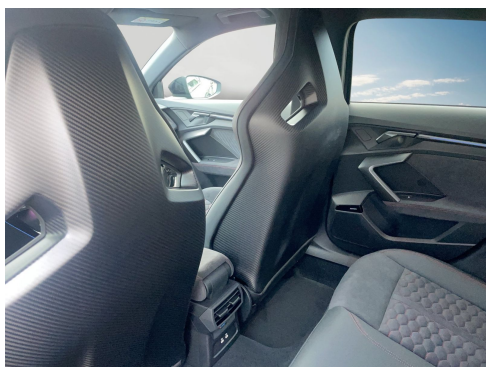

Audi RS 3 Sportback RS-Schale|Matrix|Sonos|HUD

Kontakt

Mense GmbH | Standort PKW Neuwagen
Am Hüttenbrink 204
33334 Gütersloh

Tel.: + 49 5241 9302 0
E-Mail: anfragen@autohaus-mense.de