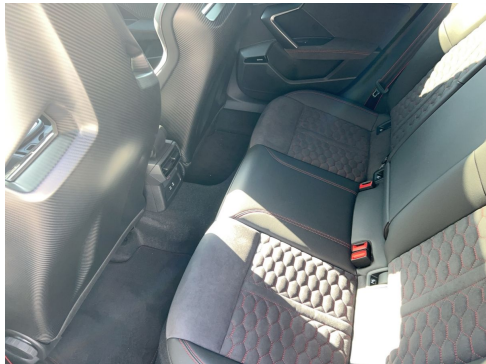

Audi RS 3 Sportback *ABT RS3-R 1/125*