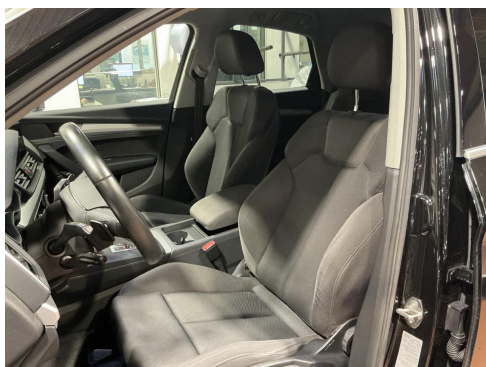

Audi Q5 Sportback 55 TFSI e quattro S tronic S line

Leasingbeispiel

Acablung 0 EUR
Gesamtwert 38.000 EUR
Gesamtkilometerleistung 30.000 km
Restwert/Leasingrate 12.000 EUR
Zinssatz effektiv 6,21% gebunden
Gesamtwert 42.000 EUR

Monatliche Rate (EUR) **568,-**

12 Monate für Volkswagen Leasing GmbH
Kilometer 30.000 km
30.000 km

11 Jahre und 12 Monate bei Leasing

MENSE
Das Autohaus

Kontakt

Mense GmbH | Standort Stromberg
Oelder Tor 39
59302 Stromberg

Tel.: + 49 2529 93100
E-Mail: anfragen@autohaus-mense.de