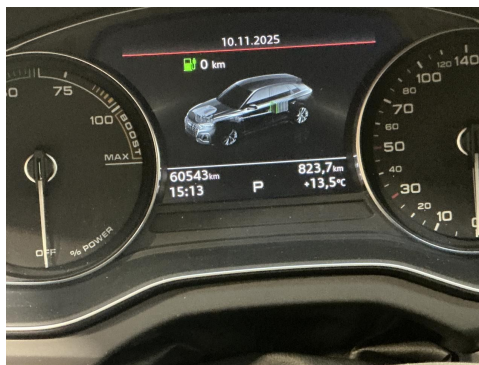

Audi Q5 Sportback 55 TFSI e quattro S tronic S line

Kontakt

Mense GmbH | Standort Stromberg
Oelder Tor 39
59302 Stromberg

Tel.: + 49 2529 93100
E-Mail: anfragen@autohaus-mense.de