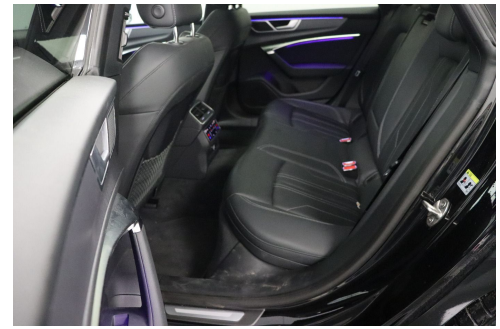

Audi A7 Sportback 45 TDI quattro S tronic Matrix|AHK

Kontakt

Mense GmbH
Gebrauchtwagenzentrum
Stadtring Nordhorn 119
33334 Gütersloh

Standort Tel.: + 49 5241 9302 90
E-Mail: anfragen@autohaus-mense.de