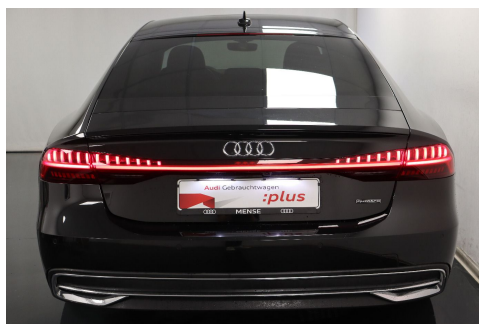

Audi A7 Sportback 45 TDI quattro S tronic Matrix|AHK

- Typprüfand Deutschland
- Vorbereitung für Functions on Demand
- LTE-Unterstützung für Audi phone box
- Datenmodul Europa
- Kamerabasierte Verkehrszeichenerkennung
- Sondersteuerung I/VP

Weitere Merkmale

- Räder 5-Doppelspeichen platingrau 8.5 Jx20 Reifen 255/40 R20

Änderungen, Zwischenverkauf und Irrtümer vorbehalten!

Fahrzeugbilder

Leasingbeispiel

Anzahlung	0 EUR
Gesamtwert	38.000 €
Gesamtkilometerleistung	30.000 km
Nettoverkaufspreis	30.000 EUR
Zinssatz effektiv	3,00%
Basisrentenrate	2,00% (abzüglich
Umsatzsteuer	0,140) EUR

Monatliche Rate (EUR)
559,-

10.000 € Anzahlung im Voraus
abzüglich 2000 € Zuzahlung
30.000 € Nettowert

11.000 € und 2000 € sind bei der Abnahme

MENSE
Das Autohaus

Audi Gebrauchtwagen
:plus

Kontakt

Mense GmbH
Gebrauchtwagenzentrum
Stadtring Nordhorn 119
33334 Gütersloh

Standort Tel.: + 49 5241 9302 90
E-Mail: anfragen@autohaus-mense.de