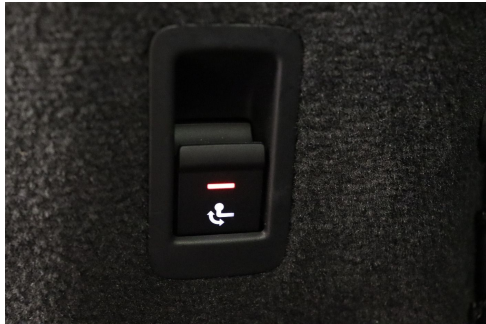

Audi A7 Sportback 45 TDI quattro S tronic Matrix|AHK

**Unser
Leistungsversprechen**

- » 110-Punkte-Check
- » Garantie
- » Ersatzwagen
- » Finanzierung
- » Leasing
- » Versicherung
- » Probefahrt
- » Inzahlungnahme
- » Umtausch

Audi Gebrauchtwagen
:plus

MENSE
Das Autohaus

Audi Gebrauchtwagen
:plus

Kontakt

Mense GmbH
Gebrauchtwagenzentrum
Stadtring Nordhorn 119
33334 Gütersloh

Standort Tel.: + 49 5241 9302 90
E-Mail: anfragen@autohaus-mense.de