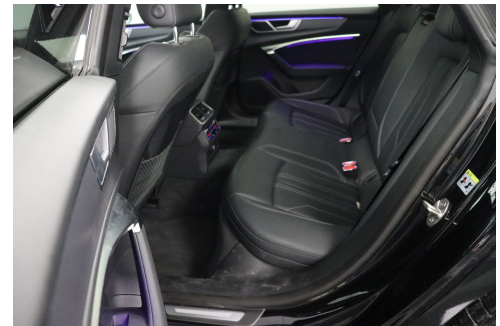

Audi A7 Sportback 45 TDI quattro S tronic Matrix|AHK

Kontakt

Mense GmbH
Gebrauchtwagenzentrum
Stadtring Nordhorn 119
33334 Gütersloh

Standort Tel.: + 49 5241 9302 90
E-Mail: anfragen@autohaus-mense.de