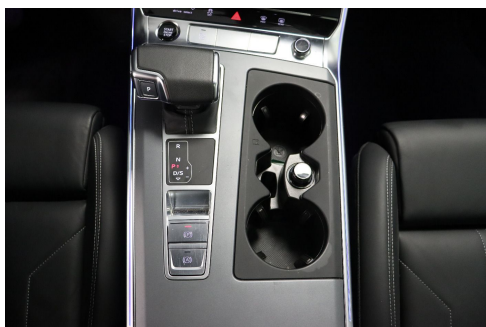

Audi A7 Sportback 45 TDI quattro S tronic Matrix|AHK

Kontakt

Mense GmbH
Gebrauchtwagenzentrum
Stadtring Nordhorn 119
33334 Gütersloh

Standort Tel.: + 49 5241 9302 90
E-Mail: anfragen@autohaus-mense.de