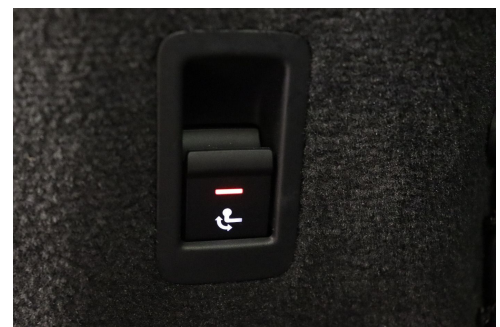

Audi A7 Sportback 45 TDI quattro S tronic Matrix|AHK

Kontakt

Mense GmbH
Gebrauchtwagenzentrum
Stadtring Nordhorn 119
33334 Gütersloh

Standort Tel.: + 49 5241 9302 90
E-Mail: anfragen@autohaus-mense.de