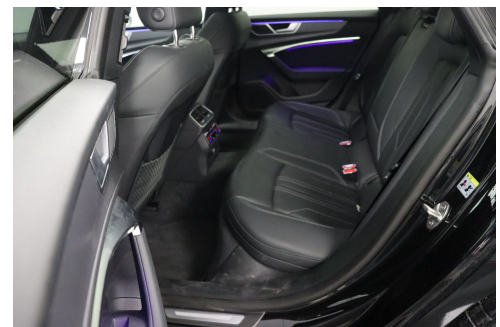

Audi A7 Sportback 45 TDI quattro S tronic Matrix|AHK

Fahrzeugbilder

Leasingbeispiel

Anzahlung	0 EUR
Gesamtwert	38.000,-
Darlehenslaufzeit	30.000 km
Gesamtwert	3.000,-
Restwert (i.H.v.)	3.000,-
Gesamtwert	17.000,-

Monatliche Rate (EUR)

499,-

10.000,- Bonus
inkl. MwSt.
inkl. 100,- Bonus
inkl. 100,- Bonus

11 Jahre und 20.000 km netto

MENSE
Das Autohaus

Audi Gebrauchtwagen **plus**

Kontakt

Mense GmbH | Standort Audi Gebrauchtwagen Tel.: + 49 5241 9302 90

plus E-Mail: anfragen@autohaus-mense.de

Gneisenastraße 1
33330 Gütersloh