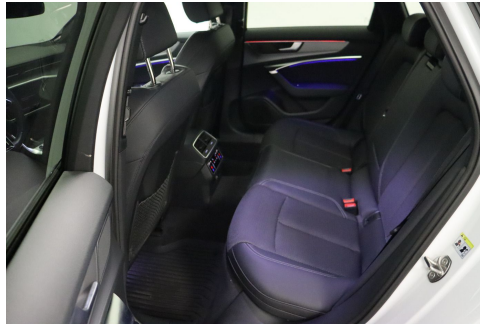

Audi A6 Avant 50 TFS e S tronic S line CarPlay|SD

Kontakt

Mense GmbH | Standort Oelde
Oelder Tor 39
59302 Oelde

Tel.: + 49 2529 93100
E-Mail: anfragen@autohaus-mense.de