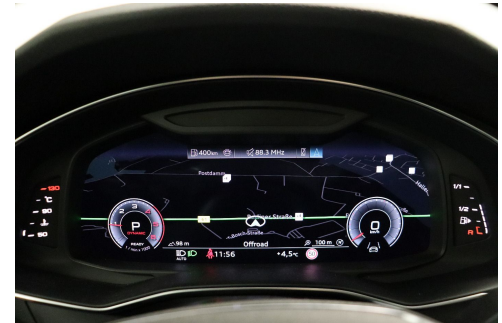

Audi A6 Avant 45 TDI quattro S tronic advanced ACC

Kontakt

Mense GmbH
Gebrauchtwagenzentrum
Stadtring Nordhorn 119
33334 Gütersloh

Standort Tel.: + 49 5241 9302 90
E-Mail: anfragen@autohaus-mense.de