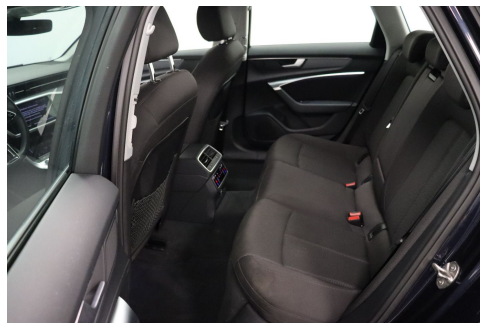

Audi A6 Avant 45 TDI quattro S tronic advanced ACC

Änderungen, Zwischenverkauf und Irrtümer vorbehalten!

Fahrzeugbilder

Leasingbeispiel

Abzahlung	0 EUR
Gesamtwert	24.500 EUR
Leasingdauer	30.000 km
Monatliche Rate	8.999 EUR

Monatliche Rate (EUR)
369,-

Leasingbeispiel
Audi A6 Avant 45 TDI quattro S tronic advanced ACC
30.000 km
30.000 km
30.000 km
30.000 km

MENSE
Das Autohaus

Audi Gebrauchtwagen **plus**

Kontakt

Mense GmbH
Gebrauchtwagenzentrum
Stadtring Nordhorn 119
33334 Gütersloh

Standort Tel.: + 49 5241 9302 90
E-Mail: anfragen@autohaus-mense.de